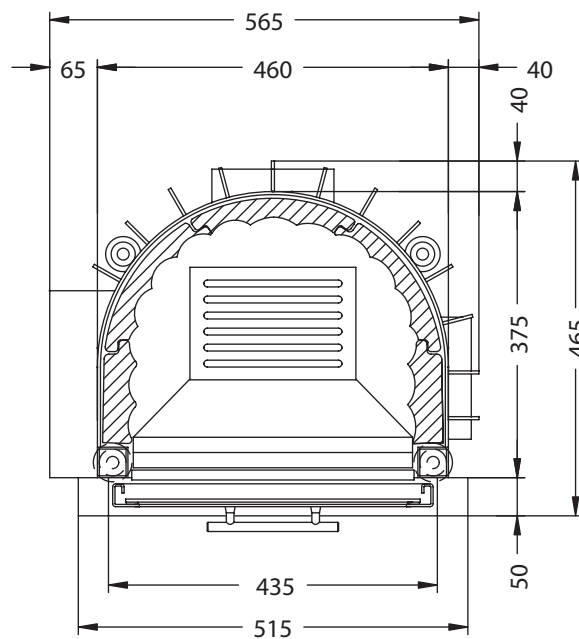

Mini R1Vh hochschiebbar

—PRESTIGE—

Vorderansicht
M~1:20

Seitenansicht
M~1:20

Horizontalschnitt
M~1:10

Stand: September 2008

Die Abbildungen und Zeichnungen sind urheberrechtlich geschützt. Verwertung oder Veröffentlichung, auch einzelner Details, nur mit unserer Genehmigung. Technische Änderungen vorbehalten.