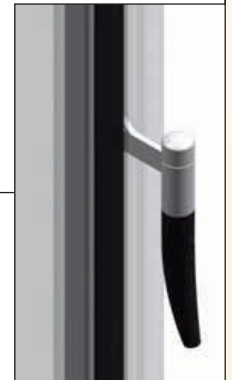

Mini Z1 klappbar

—PRESTIGE—

Dieses Einbaubeispiel ist ohne aktuellen Griff.

Die Abbildungen und Zeichnungen sind urheberrechtlich geschützt. Verwertung oder Veröffentlichung, auch einzelner Details, nur mit unserer Genehmigung. Technische Änderungen vorbehalten.

Mini Z1 klappbar

—PRESTIGE—

Vorderansicht
M~1:20

Seitenansicht
M~1:20

Horizontalschnitt
M~1:10

Stand: September 2008

Die Abbildungen und Zeichnungen sind urheberrechtlich geschützt. Verwertung oder Veröffentlichung, auch einzelner Details, nur mit unserer Genehmigung. Technische Änderungen vorbehalten.