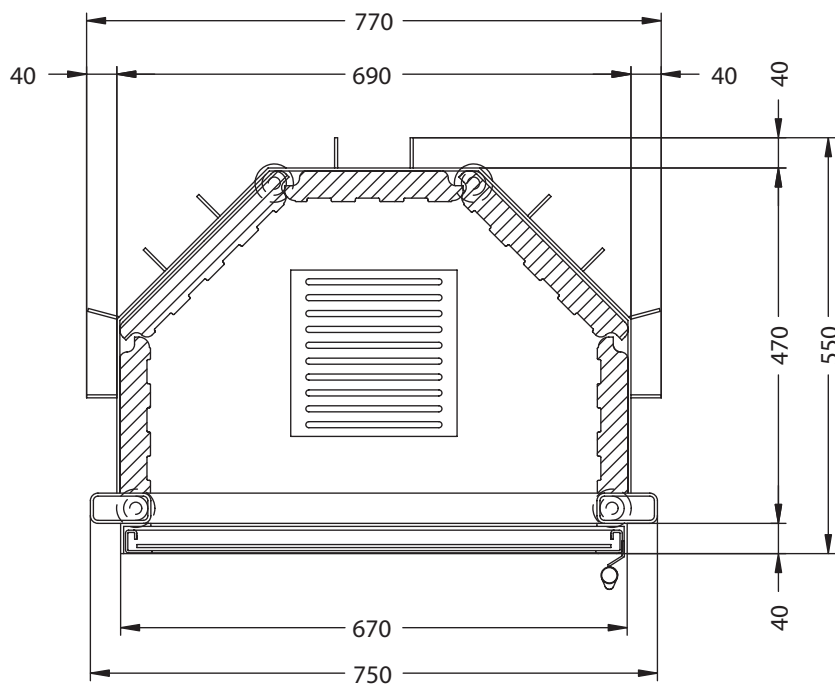

Speedy 1V klappbar

—PRESTIGE—

Vorderansicht
M~1:20

Seitenansicht
M~1:20

Horizontalschnitt
M~1:10

Stand: September 2008

Die Abbildungen und Zeichnungen sind urheberrechtlich geschützt. Verwertung oder Veröffentlichung, auch einzelner Details, nur mit unserer Genehmigung. Technische Änderungen vorbehalten.